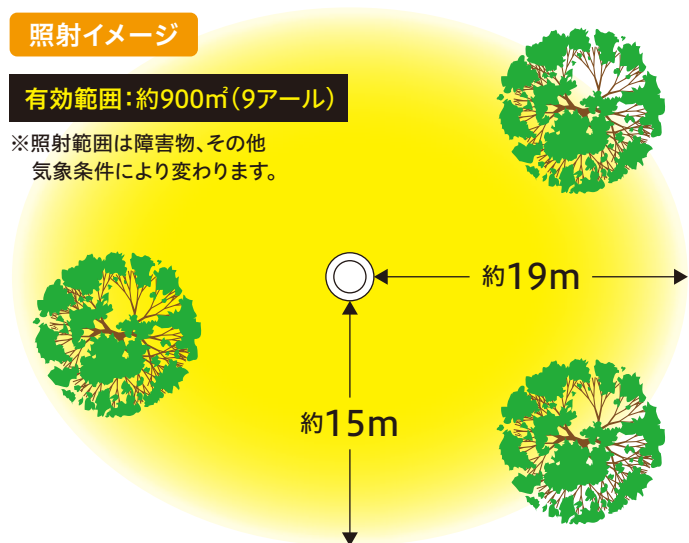

電源ケーブル長さ5m

LED照明採用

紫外線の波長を抑えた特殊な光を全周囲360度へ照射。

照射イメージ

有効範囲：約900㎡(9アール)

※照射範囲は障害物、その他
気象条件により変わります。

防蛾効果

効果が期待できる夜蛾類 オオタバコガ、アカエグリバ、ヨトウガ、アケビコノハ、ハスモンヨトウ、アワノメイガなど

期待できる効果

飛来活動防止や食害の抑制

交尾・産卵行動の抑制

仕様

項目	詳細
外観寸法	長さ 980mm × φ39mm 電源ケーブル長さ 5.0m 防雨型プラグ付
重量	本体 550g 総重量 900g
入力仕様	AC100V (50/60Hz)
電源消費電力	36W
全光束	約 4500lm

注) 全光束・消費電力は安定した時の値になります。

PS KANEHIRODENSHI

全周囲360度へ光を照射