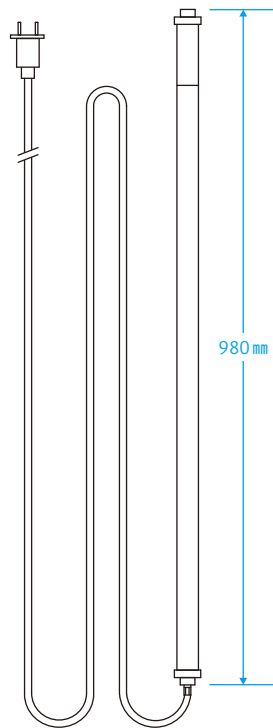

期待できる効果

飛来活動防止や食害の抑制

交尾・産卵行動の抑制

仕様

項目	詳細
外観寸法	長さ 980mm × φ39mm 電源ケーブル長さ 5.0m 防雨型プラグ付
重量	本体 550g 総重量 900g
入力仕様	AC100V (50/60Hz)
電源消費電力	36W
全光束	約 4500lm

注) 全光束・消費電力は安定した時の値になります。

PS KANEHIRODENSHI

全周囲360度へ光を照射

360度

付属品

- LED照明本体
- 取付け金具 2個

取付け金具

取付け金具イメージ

施工時の準備機材例

- 固定用支柱
- M3サイズビス 2個
- 防雨型ボックス
- 漏電ブレーカーまたは過電流保護ブレーカー
- 点滅器(タイマーまたは照度センサー)
- 防雨型コンセント(差し込み口)

※必要に応じて支線